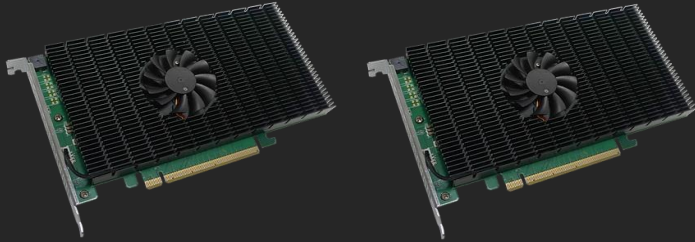

옵션 모듈 | 외부 프레임락

PCI Express 슬롯 장착 타입의 외부 프레임락 동기 옵션 모듈입니다.

Display 클러스터의 비디오 출력에 정밀한 프레임락 동기를 하고자 할 때 사용합니다.

시스템 제원

SYNC 2

버스 타입	PCI Express x1
커넥터	1 x BNC for House Sync 2 x RJ45 for FrameLock In/Out
동기 대상	4 x GPU per card 2 x card per system
동기 정밀도	±20ppm per Display Refresh Rate(Hz)

적용 가능 제품

WATCHPEACH Display 810
WATCHPEACH Display 1610

옵션 모듈 | 스토리지

PCI Express 슬롯 장착 타입의 스토리지 확장 모듈입니다.

RAID로 구성된 SSD 클러스터로서, 기본 제공 스토리지에 추가하여 스토리지를 확장하고자 할 때 사용합니다.

시스템 제원

8 T B

1 6 T B